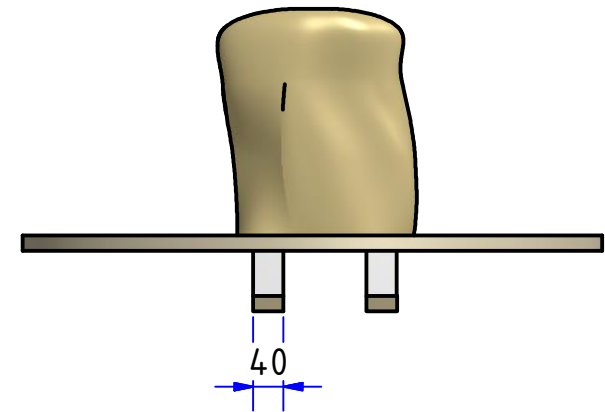

Laminátový lezecký balvan "čokoláda"

Dodavatel:

Tomáš Pilka - Kameny, Brněnská 30, 695 01 Hodonín
+420 777 558 636 pilka@cmail.cz www.pilka-kameny.cz

Lezecký balvan - základní údaje:

Výška: 3m

Lezecká plocha: 18m²

Počet chytů: 90 kusů

Kapcita: 2 lezci současně

Základy:

Balvan se osazuje a kotví na 2 betonové patky zasahující do nezámrazné hloubky.

Řez základy

Dopadiště:

Štěrkové dopadiště se instaluje do min. vzdálenosti 2,5m od promítnutého půdorysu balvanu. Štěrk obsahuje zrna o velikosti 3 až 8mm, je bez prachových a jílových částic
Potřebná volná plocha je cca 6,7 x 7,6m

Půdorys dopadiště