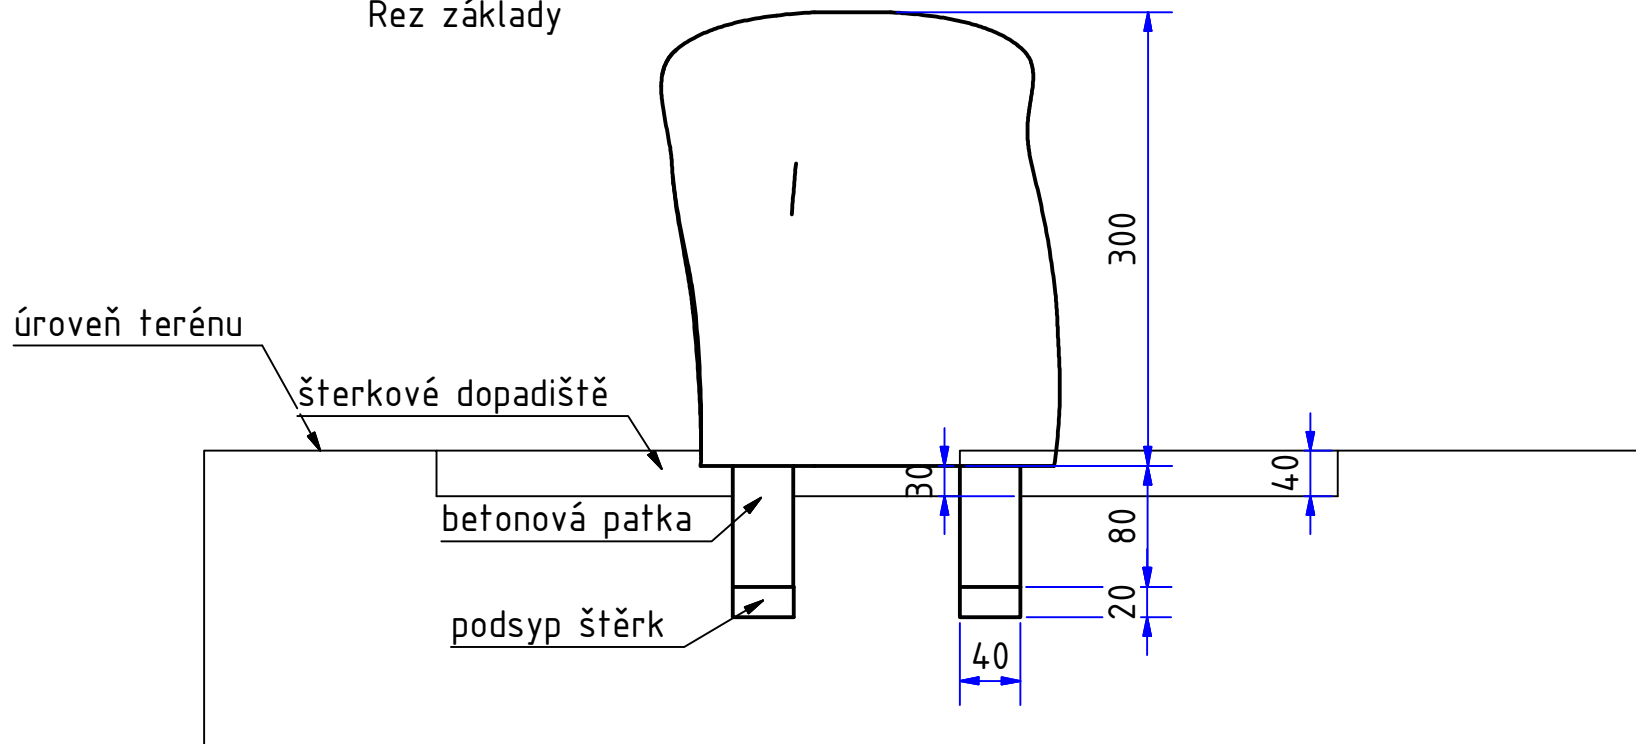

Počet chytů: 90 kusů

Kapcita: 2 lezci současně

Základy:

Balvan se osazuje a kotví na 2 betonové patky zasahující do nezámrazné hloubky.

Řez základy

Dopadiště:

Štěrkové dopadiště se instaluje do min. vzdálenosti 2,5m od promítnutého půdorysu balvanu. Štěrk obsahuje zrna o velikosti 3 až 8mm, je bez prachových a jílových částic
Potřebná volná plocha je cca 6,7 x 7,6m

Půdorys dopadiště