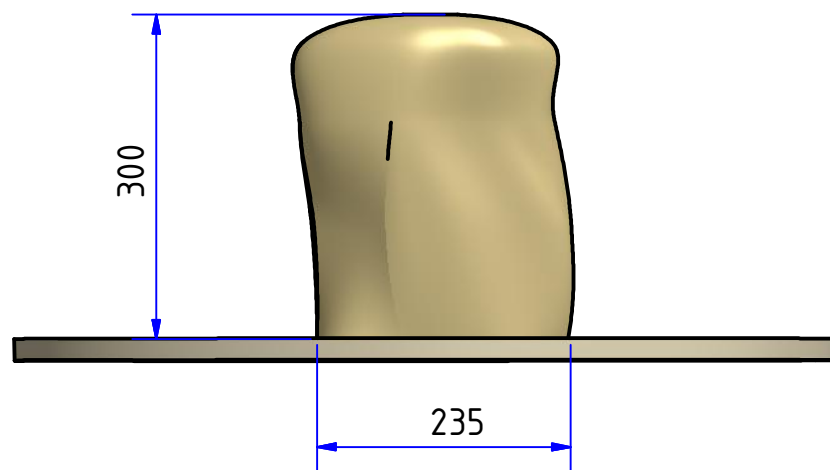

Laminátový lezecký balvan "čokoláda"

Dodavatel:

Tomáš Pilka - Kameny, Brněnská 30, 695 01 Hodonín
+420 777 558 636 pilka@cmail.cz www.pilka-kameny.cz

Lezecký balvan - základní údaje:

Výška: 3m

Lezecká plocha: 18m²

Počet chytů: 90 kusů

Kapcita: 2 lezci současně

Základy:

Balvan se osazuje a kotví na 2 betonové patky zasahující do nezámrazné hloubky.

Řez základy

Dopadiště:

Štěrkové dopadiště se instaluje do min. vzdálenosti 2,5m od promítnutého půdorysu balvanu. Štěrk obsahuje zrna o velikosti 3 až 8mm, je bez prachových a jílových částic
Potřebná volná plocha je cca 6,7 x 7,6m

Půdorys dopadiště