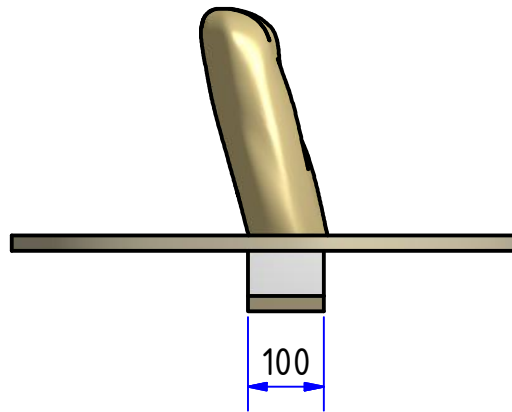

Laminátový lezecký balvan "čokoláda"

Dodavatel:

Tomáš Pilka - Kameny, Brněnská 30, 695 01 Hodonín
+420 777 558 636 pilka@cmail.cz www.pilka-kameny.cz

Lezecký balvan - základní údaje:

Výška: 3m

Lezecká plocha: 18m²

Počet chytů: 90 kusů

Kapcita: 2 lezci současně

Základy:

Balvan se osazuje a kotví na 2 betonové patky zasahující do nezámrazné hloubky.

Řez základy

Dopadiště:

Štěrkové dopadiště se instaluje do min. vzdálenosti 2,5m od promítnutého půdorysu balvanu. Štěrk obsahuje zrna o velikosti 3 až 8mm, je bez prachových a jílových částic
Potřebná volná plocha je cca 6,7 x 7,6m

Půdorys dopadiště